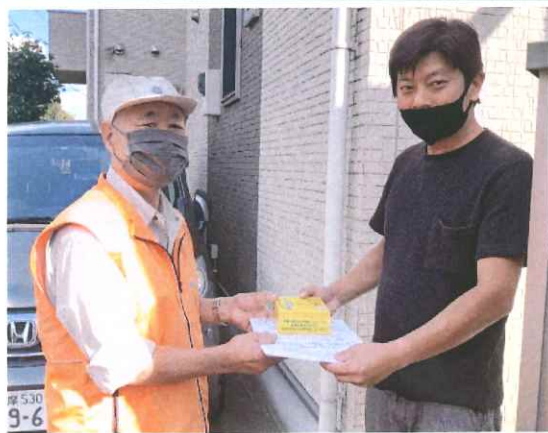

<インフルエンザ 予防接種補助>

組合国保をお使いの方は、1人あたり2,000円の補助があります。64歳までの方が対象です。

編集・発行
建設ユニオン多摩北支部
東久留米市滝山7-23-17
TEL: 042-479-2260
Twitterで情報配信信中
HPから閲覧できます

また拡大よろしく願います!!

青年部も頑張ってます!!

11月に入り今年も残すところ2ヶ月を切りました。秋の拡大月間も11月末で終了です。コロナ禍で組合活動も制限され、思うような行動ができませんでした。それでも各地区で試行錯誤し、一人でも多くの加入をと拡大に取り組みました。